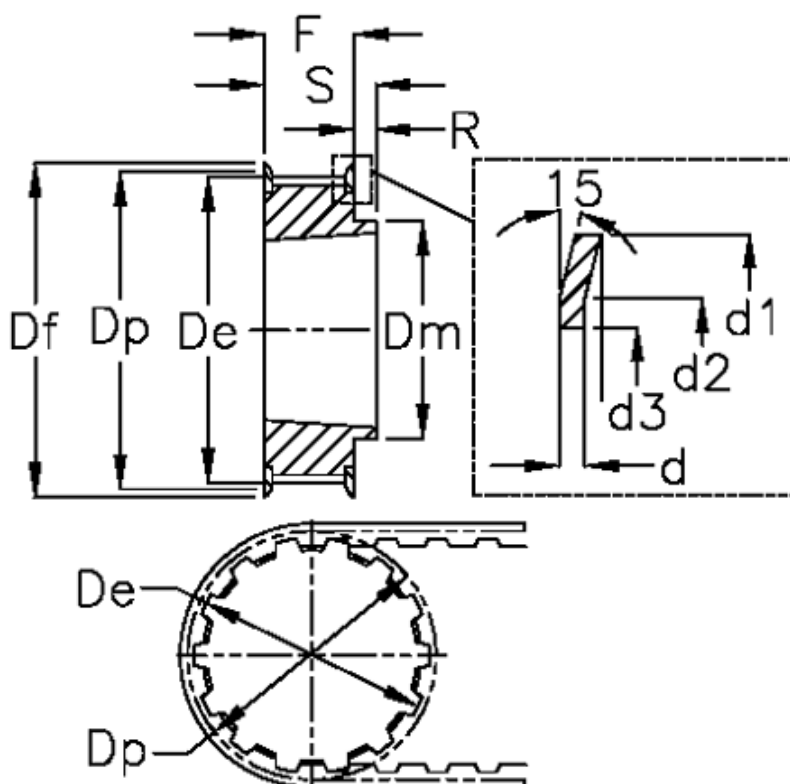

Varenummer: 604134023050
 Beskrivelse: Tandremskive for taperbøsning
 23 L 050 TL 1108

Mål

Bredde	= L 050	Dm	= 54	Tandantal	= 23
d	= 1.5	Dp	= 69.73	Vægt	= 0.4
d1	= 79	F	= 19		
d2	= 72.5	Flangetype	= F28		
d3	= 60	For taperbøsning	= 1108		
De	= 68.97	Max boring	= 28		
Deling (tomme)	= 3/8	R	= 3		
Df	= 79	S	= 22		